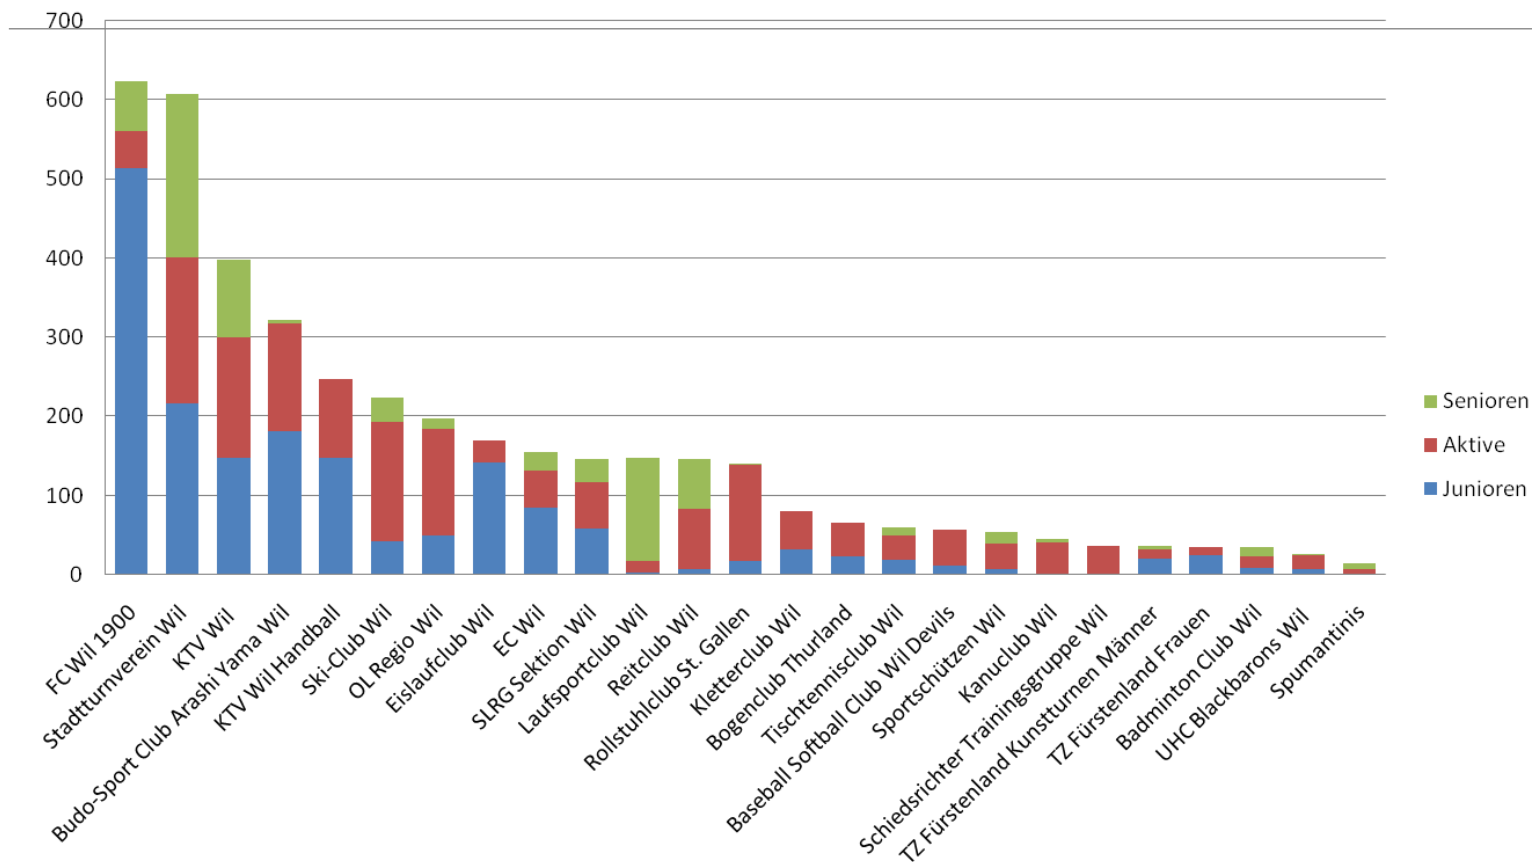

Altersstruktur IG Wiler Sportvereine

Mitgliedererhebung Herbst 2008