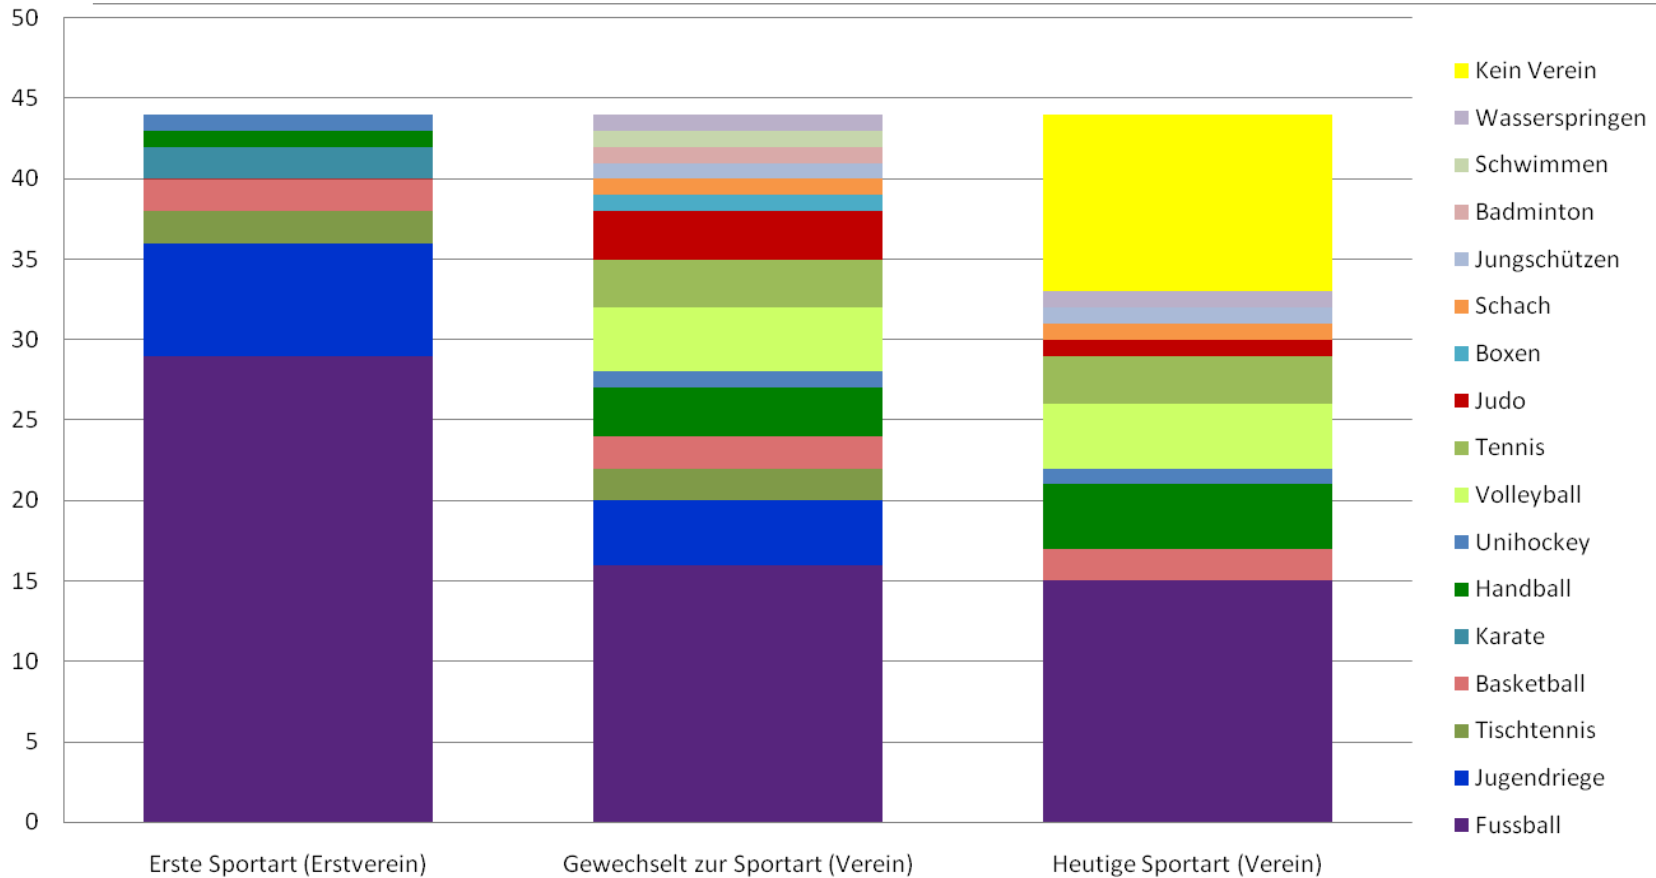

Sportarten- bzw. Vereinswechsel (Nur Schüler mit einem Wechsel)

Knaben 2./3. Oberstufe Wil