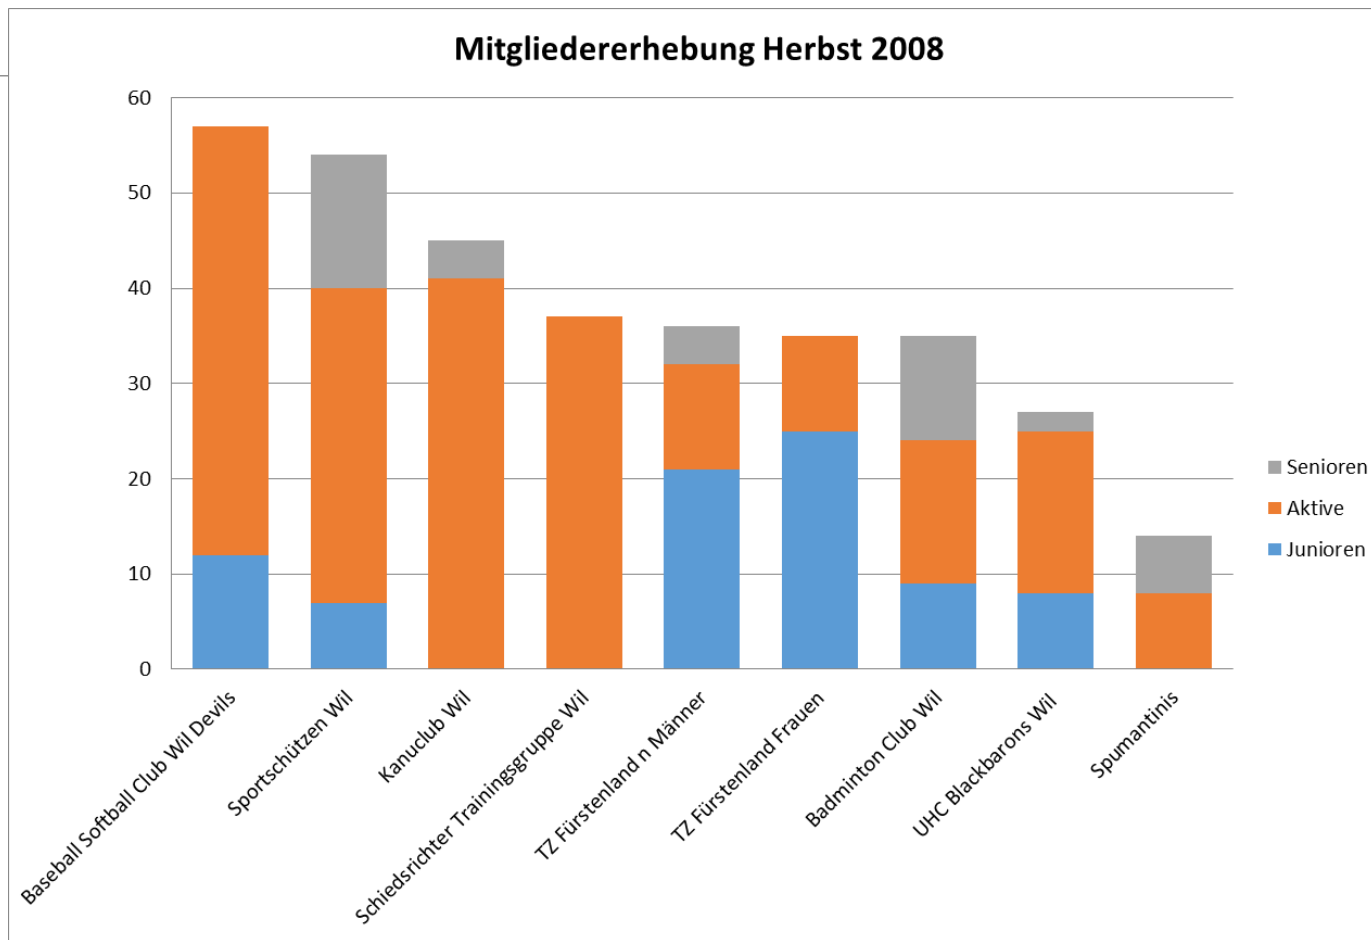

Warum diese Umfrage?

2008 wurde eine vertiefte Studie innerhalb der IG sowie bei den OberstufenschülerInnen in Wil durchgeführt, dies aufgrund einer Umfrage in der Stadt Zürich sowie beim Kanton St. Gallen. Es wurde eine ländliche Zentrumsgemeinde untersucht und erstaunliches festgestellt

Die Ergebnisse haben Signalwirkung gezeigt und wurde für weitere, vertiefte Befragungen verwendet

Ebenso die Umfrage bei den Oberstufen in Wil

Wir möchten nach 10 Jahren schauen, wo stehen wir heute

Altersstruktur IG Wiler Sportvereine

Mitgliedererhebung Herbst 2008

Altersstruktur IG Wiler Sportvereine (1)

Mitgliedererhebung Herbst 2008

Altersstruktur IG Wiler Sportvereine (2)

Mitgliedererhebung Herbst 2008

Altersstruktur IG Wiler Sportvereine (3)