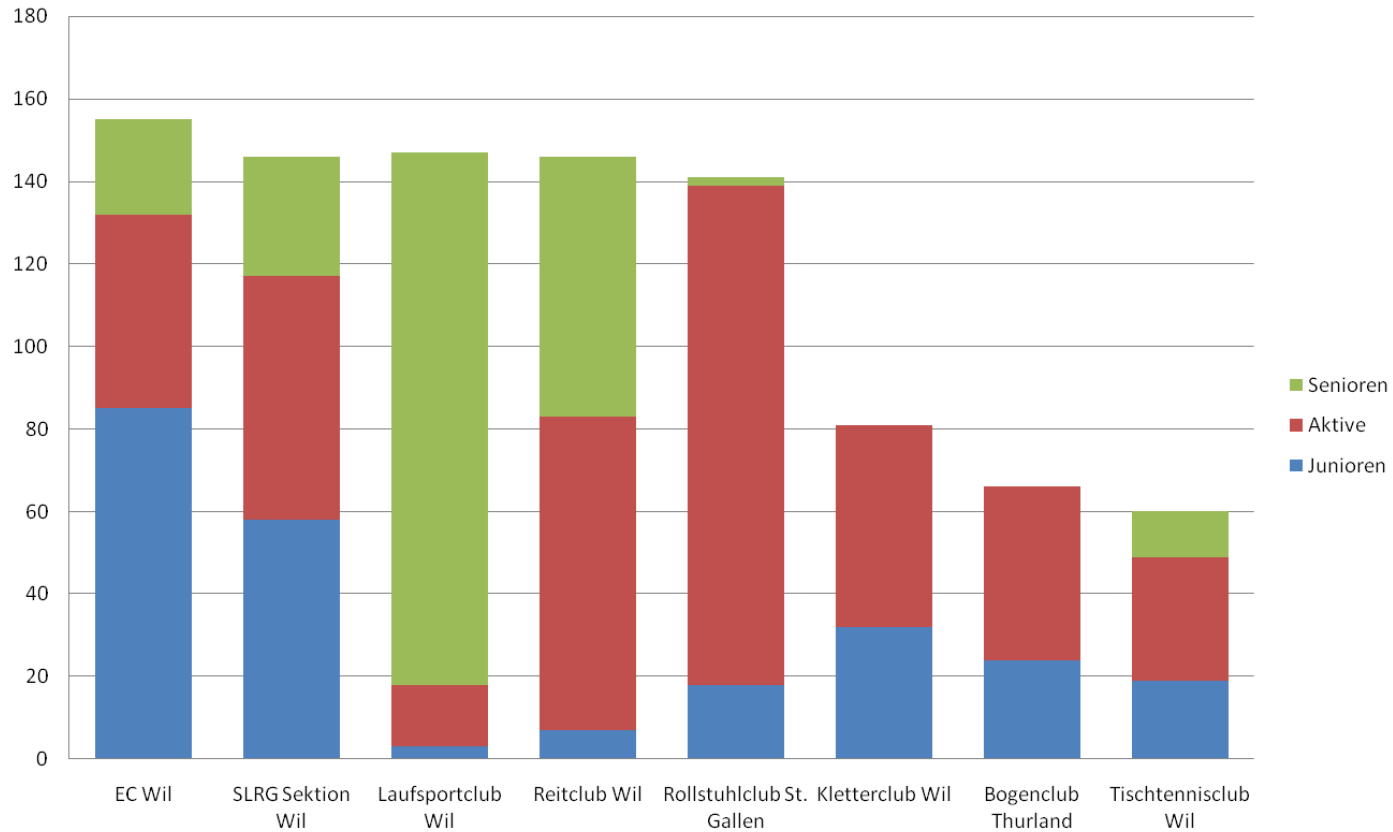

Die Ergebnisse haben Signalwirkung gezeigt und wurde für weitere, vertiefte Befragungen verwendet

Ebenso die Umfrage bei den Oberstufen in Wil

Wir möchten nach 10 Jahren schauen, wo stehen wir heute

Altersstruktur IG Wiler Sportvereine

Mitgliedererhebung Herbst 2008

Altersstruktur IG Wiler Sportvereine (1)

Mitgliedererhebung Herbst 2008

Altersstruktur IG Wiler Sportvereine (2)

Mitgliedererhebung Herbst 2008

Altersstruktur IG Wiler Sportvereine (3)

Umfrage Oberstufenschulen Wil (Schuljahr 2008/2009)

oberstufe
lindenhof wil

Oberstufe
Sonnenhof Wil

Oberstufenschulen Stadt Wil (339 ausgewertete Fragebogen)

OZ Lindenhof

OZ Sonnenhof

St . Katharina

122 ausgewertet