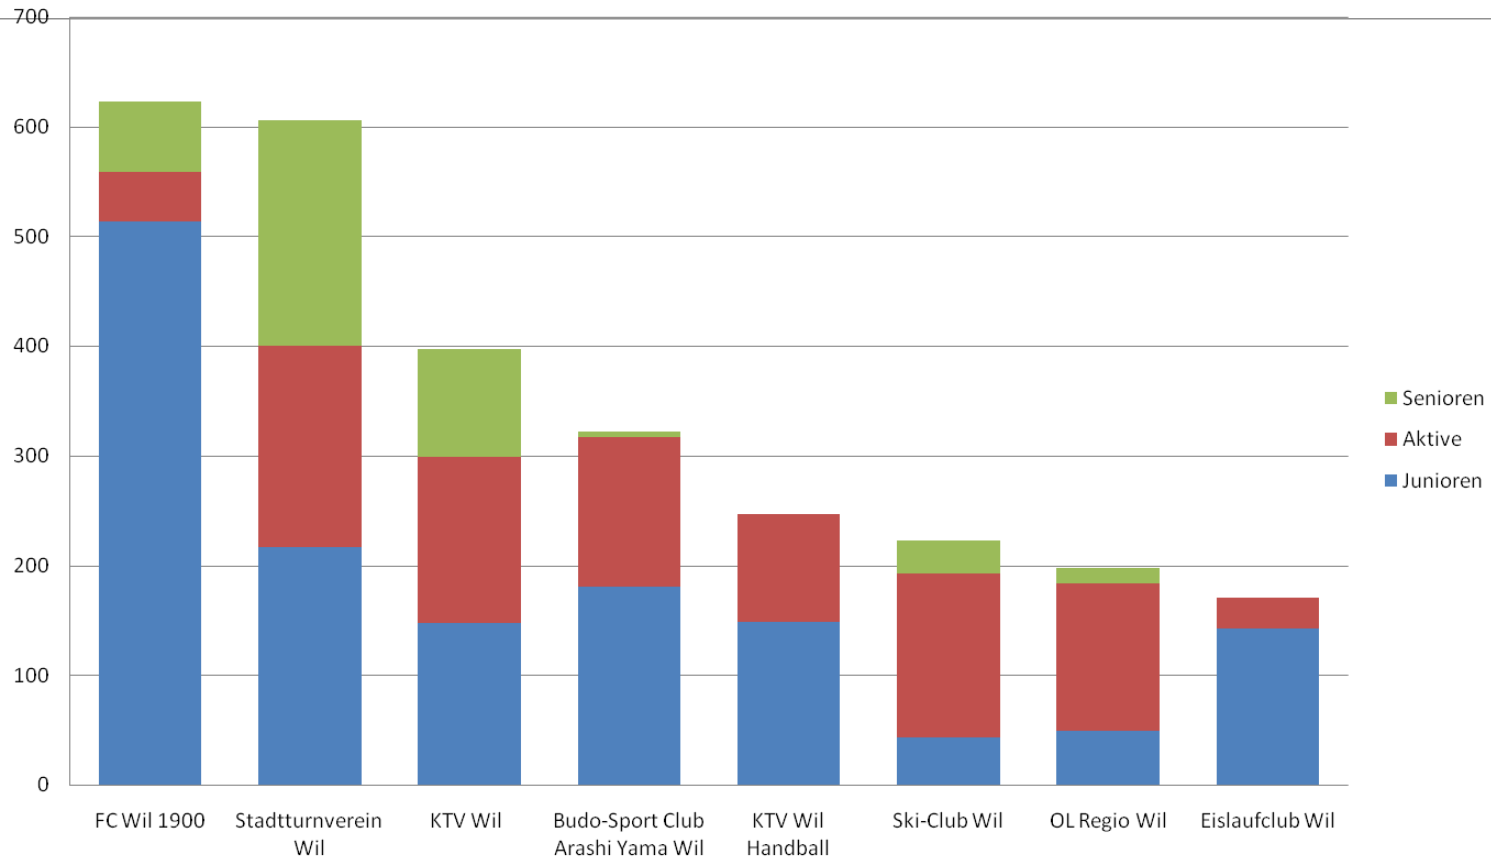

Warum diese Umfrage?

2008 wurde eine vertiefte Studie innerhalb der IG sowie bei den OberstufenschülerInnen in Wil durchgeführt, dies aufgrund einer Umfrage in der Stadt Zürich sowie beim Kanton St. Gallen. Es wurde eine ländliche Zentrumsgemeinde untersucht und erstaunliches festgestellt

Die Ergebnisse haben Signalwirkung gezeigt und wurde für weitere, vertiefte Befragungen verwendet

Ebenso die Umfrage bei den Oberstufen in Wil

Wir möchten nach 10 Jahren schauen, wo stehen wir heute

Altersstruktur IG Wiler Sportvereine

Mitgliedererhebung Herbst 2008

Altersstruktur IG Wiler Sportvereine (1)

Mitgliedererhebung Herbst 2008

Altersstruktur IG Wiler Sportvereine (2)

Mitgliedererhebung Herbst 2008

Altersstruktur IG Wiler Sportvereine (3)